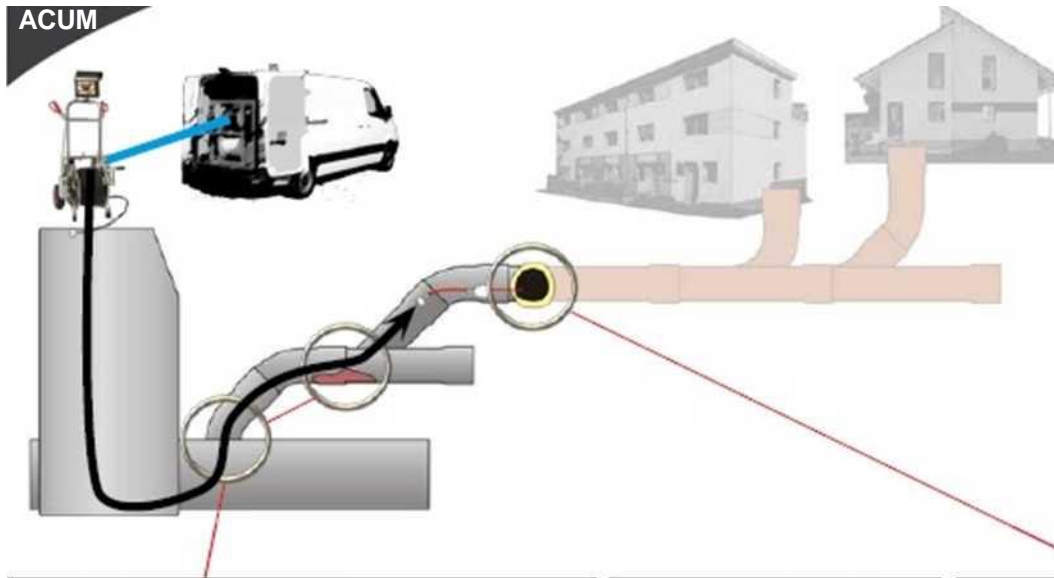

# Camera video dirijabilă cu duză

**JETCAM 40 PRO**

Deblocare

Curățare  
cu presiune înaltă

Ghidare  
prin satelit

Inspecție

Documentare

și toate doar într-o singură procedură

O inovație

OPTRONIC

Jetcam 40 Pro este un sistem foarte eficient pentru deblocare. Înainte și după deblocare, poate fi folosit ca sistem de curățare a canalelor.

Este echipat cu o cameră de înaltă performanță, pentru o orientare optică ideală în timpul procedurilor de lucru.

Acest sistem schimbă pentru totdeauna felul de a întreține canalizările.

Cameră canal  
Spirale, bătători cu lanț,  
Presiune înaltă

Ghidare prin satelit

nu prin nămol

ci ocolindu-l, prin ghidare

Curățare la presiune înaltă în timpul înaintării automate.

### Cameră video cu protecție anti-șoc din plastic (formă de bulb)

- Capul camerei e conectat la unitatea cu furtun, oțel inoxidabil (Ø 32mm [1,26"], lungime 55mm [2,17"])
- Rezistă la o presiune subacvatică de până la 5 bari
- Înaltă performanță - LED- lumină rece
- Calitate excelentă a imaginii. Reproducere impresionantă a culorilor
- Cameră cu DSP (Digital Signal Processing)
- Înaltă rezoluție (350 linii)
- Unghi de vizualizare: 145°
- Focus: fix
- Sistem TV: PAL / NTSC