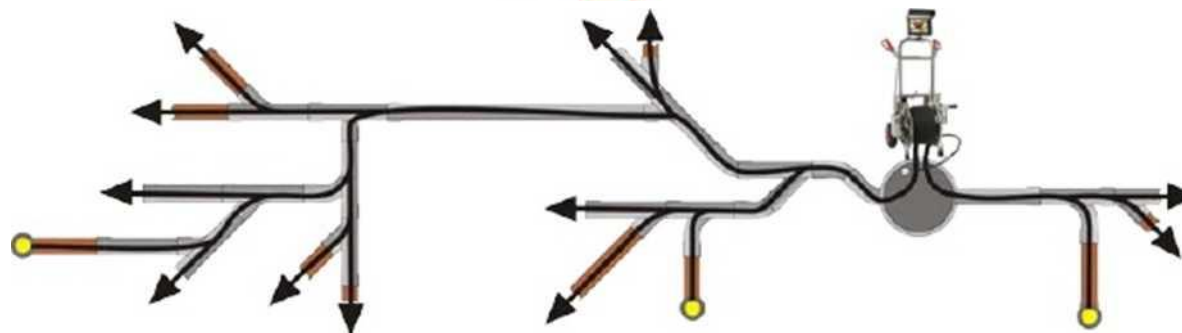

Într-o singură procedură de lucru puteți face tot ce ați face cu mai multe alte echipamente, luându-vă mai mult timp. Clienții dumneavoastră vor aprecia serviciile rapide și exacte! Lucrați în tot sistemul de canalizare începând dintr-un singur punct. Cu **JETCAM 40 PRO** nimic nu vă poate opri.