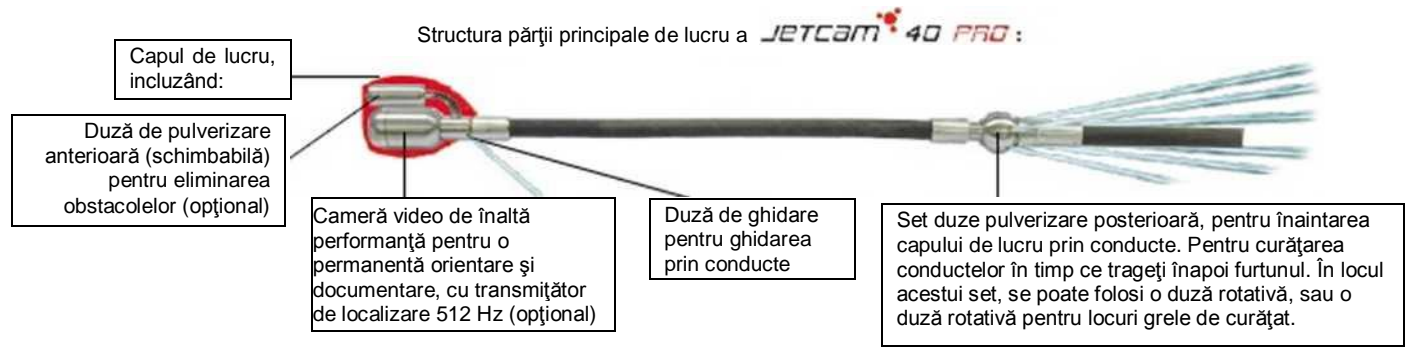

O inovație

OPTRONIC

Jetcam 40 Pro este un sistem foarte eficient pentru deblocare. Înainte și după deblocare, poate fi folosit ca sistem de curățare a canalelor.

Este echipat cu o cameră de înaltă performanță, pentru o orientare optică ideală în timpul procedurilor de lucru.

Acest sistem schimbă pentru totdeauna felul de a întreține canalizările.

Cameră canal  
Spirale, bătători cu lanț,  
Presiune înaltă

Ghidare prin satelit

nu prin nămol

ci ocolindu-l, prin ghidare

Curățare la presiune înaltă în timpul înaintării automate.

Mai ales când trageți înapoi furtunul.

Opțional: cu diferite duze de curățare, de exemplu rotative, sau duze rotative pentru locuri grele de curățat, etc.

Deblocare folosind

duza de pulverizare anterioară schimbabilă. Prin răsucirea furtunului, jetul de apă al duzei de pulverizare anterioară lovește blocajul în diferite puncte, având ca rezultat (ideal) eliminarea obstacolului.

### Cameră video cu protecție anti-șoc din plastic (formă de bulb)

- Capul camerei e conectat la unitatea cu furtun, oțel inoxidabil (Ø 32mm [1,26"], lungime 55mm [2,17"])
- Rezistă la o presiune subacvatică de până la 5 bari
- Înaltă performanță - LED- lumină rece
- Calitate excelentă a imaginii. Reproducere impresionantă a culorilor
- Cameră cu DSP (Digital Signal Processing)
- Înaltă rezoluție (350 linii)
- Unghi de vizualizare: 145°
- Focus: fix
- Sistem TV: PAL / NTSC