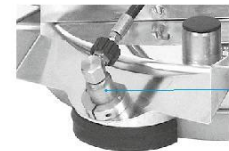

Cap recuperare Ø 50mm

Curățător de gumă

Sistem de recuperare

Protecția mediului este mai importantă decât oricând, ducând la nevoia de a recicla apa reziduală. Această funcție este asigurată de montura dublă și capul de aspirare.

Apa reziduală și resturile pot fi recuperate, reciclate și reutilizate.