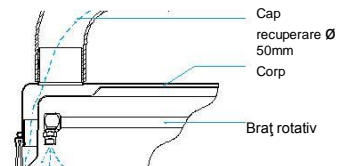

Apa reziduală și resturile pot fi recuperate, reciclate și reutilizate.

Cap recuperare Ø 50mm

Corp

Braț rotativ

Înălțime ajustabilă

Cadru din inox pentru o stabilitate superioară. Optimizați-vă rezultatele de curățare cu ajutorul monturii cu înălțime ajustabilă.

Rondelă din inox (calitate premium)

Patru rondelă din inox de 100mm, cu plăci de fixare la comandă, asigură manevrarea ușoară în cele mai mici spații.

Piesa nr. 80.956

Brațe rotative

Pot rezista până la 500 bari, sunt sudate cu precizie și bine echilibrate.

2cw2 (2 brațe/ 2 duze) **3cw3** (3 brațe/ 3 duze)

Piesa nr. 82.946 (Ø 470mm)

Piesa nr. 82.947 (Ø 700mm)

Opțional: Piesa nr. 82.9069 (Ø 450mm), 1/8"

Inginerie elvețiană

Pivot din inox cu un mare număr de rotații pe minut, cu bilă ranforsată autolubrifiantă, pentru o performanță optimă. Sistemul de prindere cu carabină și cu resort dublu garantează operații de lungă durată în condiții dure.