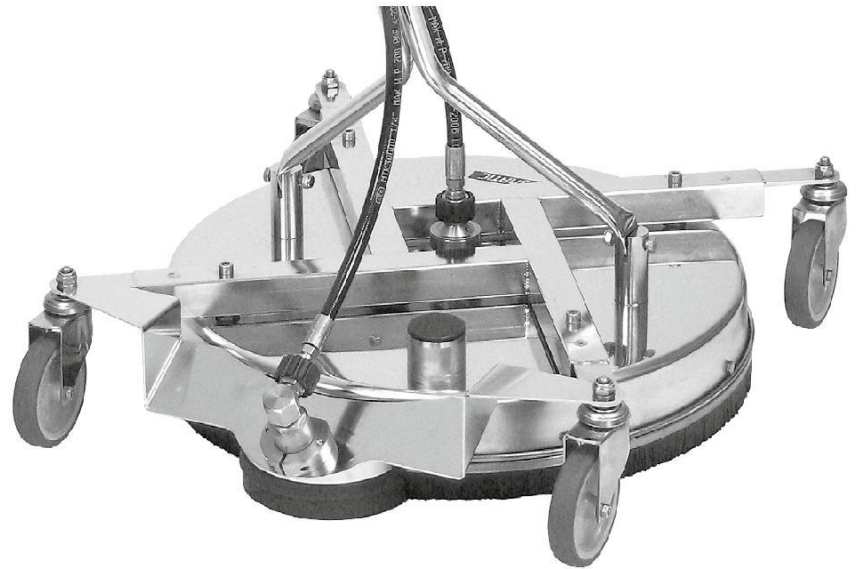

- 🔧 Curățare rapidă și eficientă
- 🔧 Sistem de recuperare a fluidelor
- 🔧 Brațară de curățare a gumei

DATE TEHNICE

Presiune 350 bari
Temperatură 120°C
Admisie G3/8" F

FL-AHB-KAU 750

FL-AHB-KAU 520

CARACTERISTICI

Curățător de gumă

Această duză specială folosește propriul pistol pentru a curăța guma sau petele persistente. Jetul cu presiune înaltă atacă la un unghi de 45° pentru a tăia și ridica guma.

Mărimi disponibile: #3 (29.102), #4 (29.103), #5 (29.119)

Apa reziduală și resturile pot fi recuperate, reciclate și reutilizate.

Cap recuperare Ø 50mm

Corp

Braț rotativ

Înălțime ajustabilă

Cadru din inox pentru o stabilitate superioară. Optimizați-vă rezultatele de curățare cu ajutorul monturii cu înălțime ajustabilă.

Rondelă din inox (calitate premium)

Patru rondelă din inox de 100mm, cu plăci de fixare la comandă, asigură manevrarea ușoară în cele mai mici spații.

Piesa nr. 80.956

Brațe rotative

Pot rezista până la 500 bari, sunt sudate cu precizie și bine echilibrate.